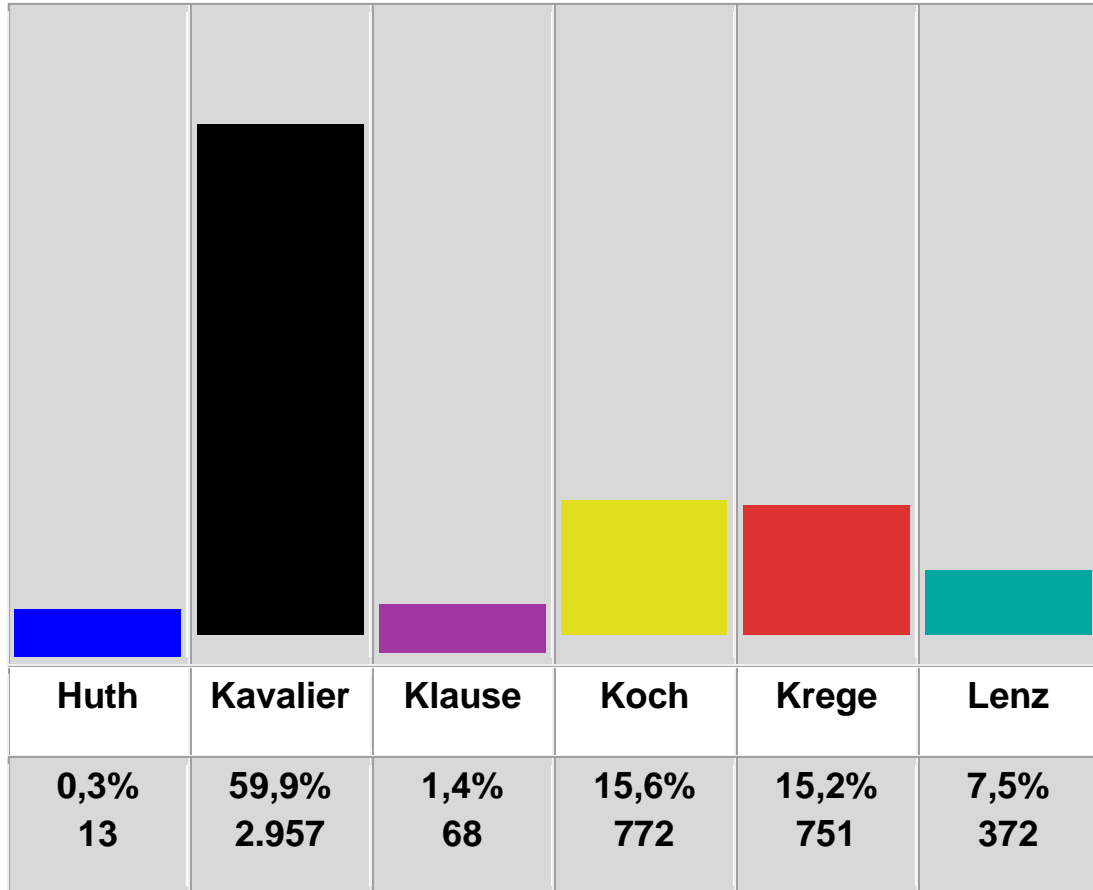

# Ergebnis BGM Wahl 2011

## Vorläufiges Endergebnis 16 Stimmbezirke

Wahlberechtigte: 13.509

Wahlbeteiligung: 36,8%

Nr.	Stimmbezirk	Wahlberechtigte	Wähler /innen	Huth	Kavalier	Klause	Koch	Krege	Lenz
1	Ratsaal der Stadt Hettstedt	1.687	561	2 0,4%	347 62,0%	7 1,3%	86 15,4%	71 12,7%	47 8,4%
2	Integr. Kita "Regenbogen"	846	277	0 0,0%	156 56,9%	0 0,0%	38 13,9%	59 21,5%	21 7,7%
3	Bergschlösschen	1.078	382	1 0,3%	223 59,0%	5 1,3%	55 14,6%	64 16,9%	30 7,9%
4	Grundschule II	1.009	341	1 0,3%	214 63,1%	3 0,9%	57 16,8%	39 11,5%	25 7,4%
5	Kita Altdorf	389	150	0 0,0%	97 65,1%	0 0,0%	37 24,8%	12 8,1%	3 2,0%
6	Pension "Alter König"	931	412	0 0,0%	242 59,2%	2 0,5%	88 21,5%	49 12,0%	28 6,8%
7	Ganztagsschule "Anne Frank"	1.074	341	3 0,9%	189 55,8%	10 2,9%	50 14,7%	55 16,2%	32 9,4%
8	Ganztagsschule "Anne Frank"	908	305	0 0,0%	182 60,1%	8 2,6%	33 10,9%	61 20,1%	19 6,3%
9	Sozialstation (Service-Wohnen)	712	210	2 1,0%	104 49,5%	10 4,8%	37 17,6%	42 20,0%	15 7,1%
10	Novalis-Gymnasium	1.160	320	2 0,6%	195 61,9%	3 1,0%	30 9,5%	63 20,0%	22 7,0%
11	Stadtbibliothek	1.083	301	0 0,0%	160 53,3%	2 0,7%	45 15,0%	67 22,3%	26 8,7%
12	Pflegeheim Hettstedt	1.558	354	1 0,3%	200 56,8%	7 2,0%	57 16,2%	55 15,6%	32 9,1%
13	Dorfgemeinschaftshaus Ritterode	105	56	1 1,8%	39 69,6%	1 1,8%	6 10,7%	8 14,3%	1 1,8%
14	Begegnungsstätte Meisberg	182	80	0 0,0%	32 41,0%	1 1,3%	38 48,7%	4 5,1%	3 3,8%
15	Dorfgemeinschaftshaus Walbeck	787	314	0 0,0%	232 73,9%	2 0,6%	26 8,3%	28 8,9%	26 8,3%
B99	Briefwahllokal	-	561	0 0,0%	345 61,9%	7 1,3%	89 16,0%	74 13,3%	42 7,5%